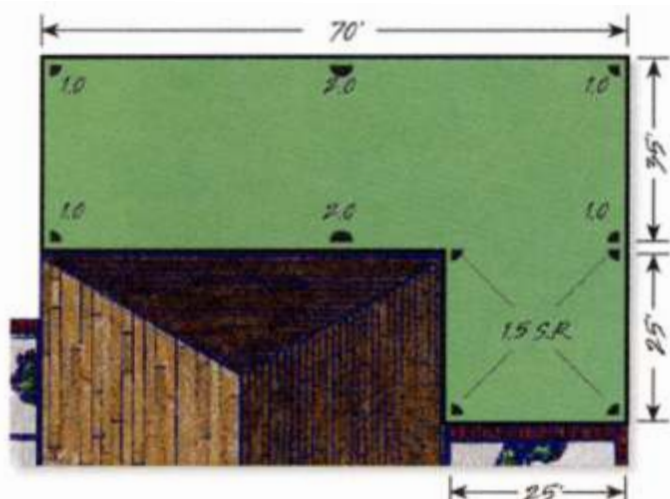

Per aconseguir un control total del reg i poder mesurar la despesa d'aigua integrem dins el sistema difusors, electro-vàlvules, programadors, sensors climatològics, etc.

Les línies de reg localitzat obtenen els millor resultat en les situacions on cal una bona gestió de l'aigua.